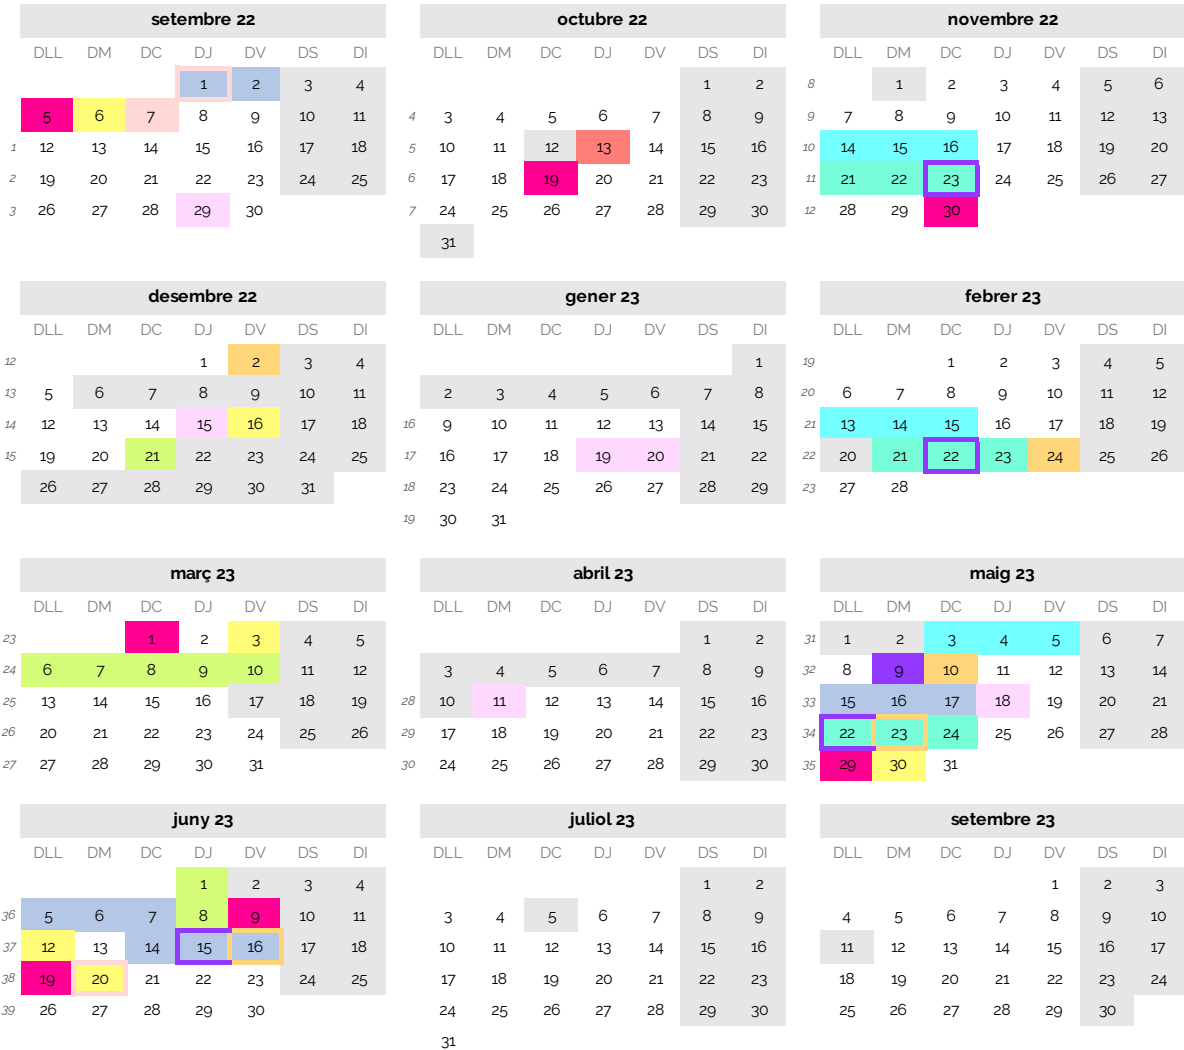

Calendari EA de Vic 2022 - 2023 / Batxillerat

AVALUACIONS PRIMER DE BATXILLERAT

- Recuperacions extraordinàries: 1 i 2 de setembre
- Junta avaluació recuperacions extraordinàries: 5 de setembre**
- Junta avaluació inicial: 19 d'octubre**
- Setmana d'exàmens primera avaluació: 21, 22 i 23 de novembre
- Junta primera avaluació: 30 de novembre**
- Setmana d'exàmens segona avaluació: 21, 22 i 23 de febrer
- Junta segona avaluació: 1 de març**
- Setmana d'exàmens tercera avaluació: 29, 30 i 31 de maig
- Junta tercera avaluació: 29 de maig**
- Recuperacions immediates: 5, 6 i 7 de juny
- Junta avaluació recuperacions immediates: 9 de juny**
- Recuperacions extraordinàries: 14, 15 i 16 de juny
- Junta d'avaluació recuperacions extraordinàries: 19 juny**
- Butlletins: 6 setembre, 16 desembre, 3 de març, 30 maig, 12 juny i 20 juny

REUNIÓ DE PARES

Reunió Batxillerat: **13 d'octubre**

DOCÈNCIA

Inici d'activitats del professorat: 1 de setembre
 Primer dia lectiu Batxillerat: **7 de setembre**
 Darrer dia lectiu: **20 de juny**

VACANCES ESCOLARS

Nadal: del 22/12 al 08/01, ambdós inclosos.
 Setmana Santa: del 1/04 al 10/04, ambdós inclosos.

FESTES DE LLIURE DISPOSICIÓ

31 d'octubre
 7 de desembre
 9 de desembre
 20 de febrer
 17 de març
 2 de maig
 2 de juny

ACTIVITATS

Festa de Nadal: **21 de desembre**
 Setmana Stop: **6-10 de març**
 GraduArt: **1 de juny**
 Taller d'Arts Escèniques: **1 de juny**
 Trajectòria '23: **8 juny**