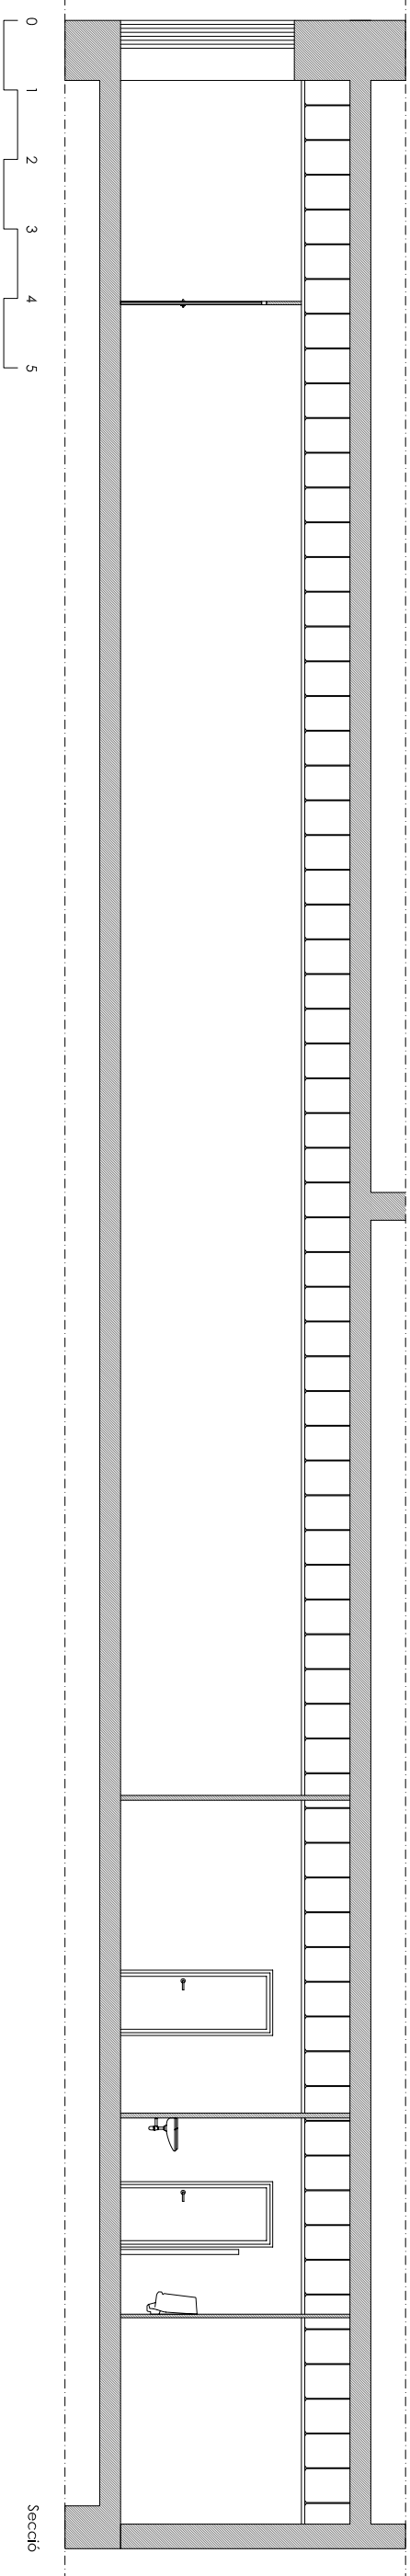

**ESCOLA D'ART
I SUPERIOR DE DISSENY
DE VIC**

QUADRE SUPERFÍCIES			
ZONA	m ²	ZONA	m ²
Accés	7,10	Pos	7,34
Aparador 1	2,25	Despatx 1	13,45
Aparador 2	3,40	Despatx 2	8,37
Botiga	90,38	WC	12,79
Vestítor	2,44	Sup. Útil Total	147,52

QUADRE SÍMBOLS	
SÍMBOL	SIGNIFICAT
	Computador alguna
	Computador electrictat
	Equip enllumenat emergència. Senyalització de 1x12 w.
	Extintor portàtil de pols ABC de 6 Kg. de càrrega
SÍMBOL	SIGNIFICAT
	Extintor portàtil de pols ABC de 6 Kg. de càrrega
	Extintor portàtil de neu carbònic de 2 Kg. de càrrega
	Quadre distribució general
	Màquina registradora 0,3 Kw.
	Calefector 2 udl. 4 Kw.