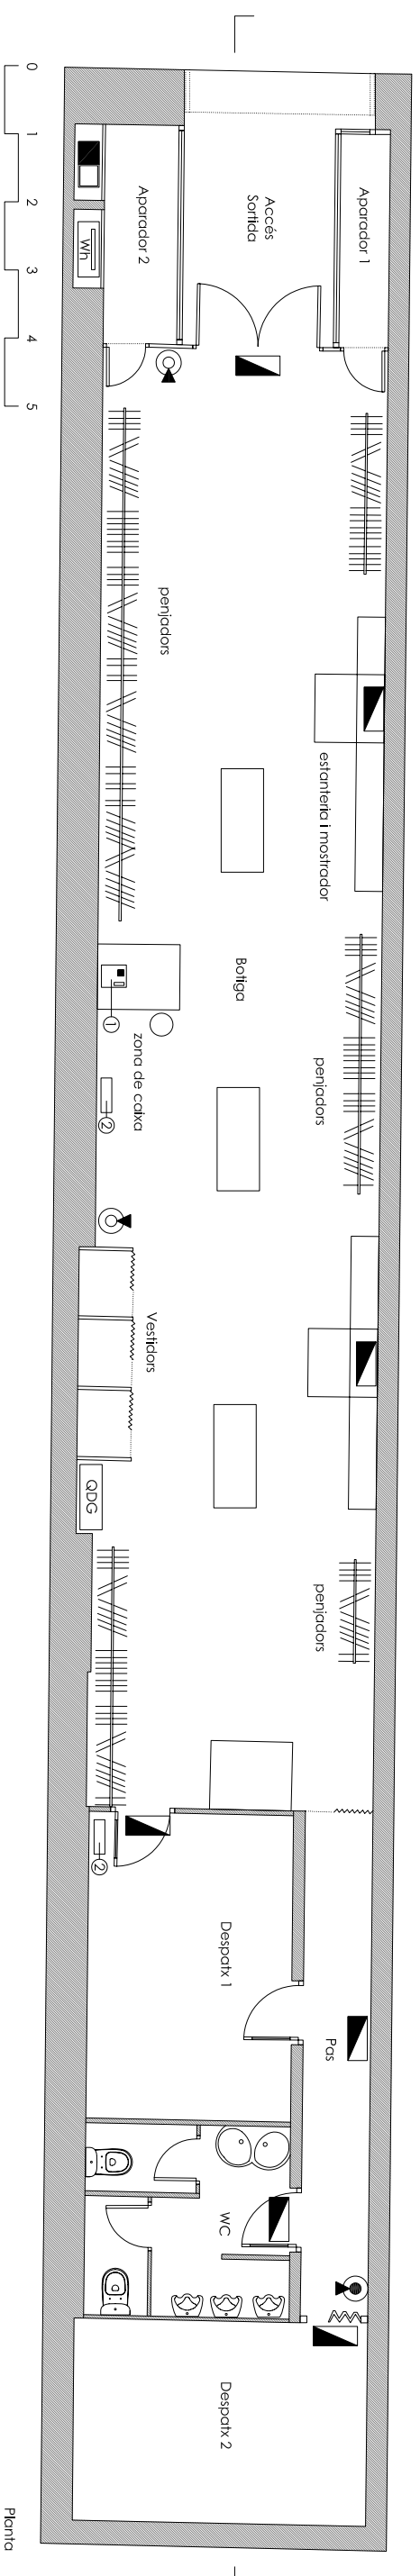

**ESCOLA D'ART
I SUPERIOR DE DISSENY
DE VIC**

QUADRE SUPERFÍCIES			
ZONA	m ²	ZONA	m ²
Accés	7,10	Pos	7,34
Aparador 1	2,25	Despatx 1	13,45
Aparador 2	3,40	Despatx 2	8,37
Botiga	90,38	WC	12,79
Vestítor	2,44	Sup. Útil Total	147,52

QUADRE SÍMBOLS	
SÍMBOL	SIGNIFICAT
	Computador alguna
	Computador electrictat
	Equip enllumenat emergència. Senyalització de 1x12 w.
	Extintor portàtil de pols ABC de 6 Kg. de càrrega
SÍMBOL	SIGNIFICAT
	Extintor portàtil de pols ABC de 6 Kg. de càrrega
	Extintor portàtil de neu carbònic de 2 Kg. de càrrega
	Quadre distribució general
	Màquina registradora 0,3 Kw.
	Calefector 2 udl. 4 Kw.